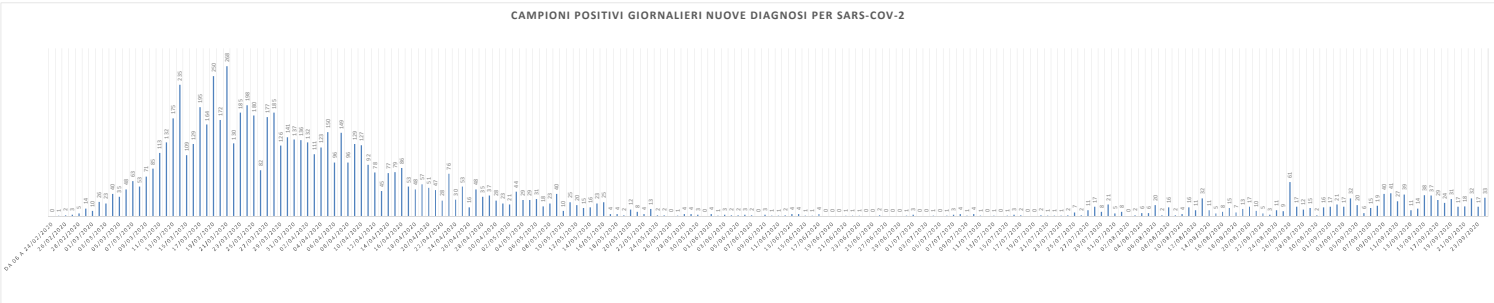

giorno	Campioni Positivi giornalieri NUOVE DIAGNOSI per SARS-CoV-2	Campioni complessivamente testati (giorno precedente + nuovo)
14/05/2020	0	783
15/05/2020	21	804
16/05/2020	21	825
17/05/2020	4	829
18/05/2020	4	833
19/05/2020	7	840
20/05/2020	12	852
21/05/2020	4	856
22/05/2020	4	860
23/05/2020	10	870
24/05/2020	2	872
25/05/2020	2	874
26/05/2020	1	875
27/05/2020	1	876
28/05/2020	1	877
29/05/2020	1	878
30/05/2020	2	880
31/05/2020	0	880
01/06/2020	4	884
02/06/2020	1	885
03/06/2020	1	886
04/06/2020	2	888
05/06/2020	2	890
06/06/2020	2	892
07/06/2020	1	893
08/06/2020	1	894
09/06/2020	1	895
10/06/2020	1	896
11/06/2020	2	898
12/06/2020	2	900
13/06/2020	1	901
14/06/2020	4	905
15/06/2020	1	906
16/06/2020	1	907
17/06/2020	4	911
18/06/2020	0	911
19/06/2020	0	911
20/06/2020	0	911
21/06/2020	1	912
22/06/2020	1	913
23/06/2020	0	913
24/06/2020	0	913
25/06/2020	2	915
26/06/2020	2	917
27/06/2020	0	917
28/06/2020	0	917
29/06/2020	0	917
30/06/2020	1	918
01/07/2020	1	919
02/07/2020	0	919
03/07/2020	0	919
04/07/2020	1	920
05/07/2020	0	920
06/07/2020	1	921
07/07/2020	0	921
08/07/2020	2	923
09/07/2020	1	924
10/07/2020	4	928
11/07/2020	1	929
12/07/2020	0	929
13/07/2020	1	930
14/07/2020	0	930
15/07/2020	1	931
16/07/2020	1	932
17/07/2020	2	934
18/07/2020	0	934
19/07/2020	0	934
20/07/2020	1	935
21/07/2020	1	936
22/07/2020	1	937
23/07/2020	1	938
24/07/2020	2	940
25/07/2020	3	943
26/07/2020	3	946
27/07/2020	11	957
28/07/2020	11	968
29/07/2020	8	976
30/07/2020	21	997
31/07/2020	5	1002
01/08/2020	4	1006
02/08/2020	0	1006
03/08/2020	0	1006
04/08/2020	2	1008
05/08/2020	4	1012
06/08/2020	4	1016
07/08/2020	20	1036
08/08/2020	2	1038
09/08/2020	10	1048
10/08/2020	2	1050
11/08/2020	4	1054
12/08/2020	10	1064
13/08/2020	11	1075
14/08/2020	1	1076
15/08/2020	8	1084
16/08/2020	8	1092
17/08/2020	10	1102
18/08/2020	15	1117
19/08/2020	15	1132
20/08/2020	11	1143
21/08/2020	10	1153
22/08/2020	10	1163
23/08/2020	11	1174
24/08/2020	11	1185
25/08/2020	11	1196
26/08/2020	11	1207
27/08/2020	11	1218
28/08/2020	11	1229
29/08/2020	11	1240
30/08/2020	11	1251
31/08/2020	11	1262
01/09/2020	11	1273
02/09/2020	11	1284
03/09/2020	11	1295
04/09/2020	11	1306
05/09/2020	11	1317
06/09/2020	11	1328
07/09/2020	11	1339
08/09/2020	11	1350
09/09/2020	11	1361
10/09/2020	11	1372
11/09/2020	11	1383
12/09/2020	11	1394
13/09/2020	11	1405
14/09/2020	11	1416
15/09/2020	11	1427
16/09/2020	11	1438
17/09/2020	11	1449
18/09/2020	11	1460
19/09/2020	11	1471
20/09/2020	11	1482