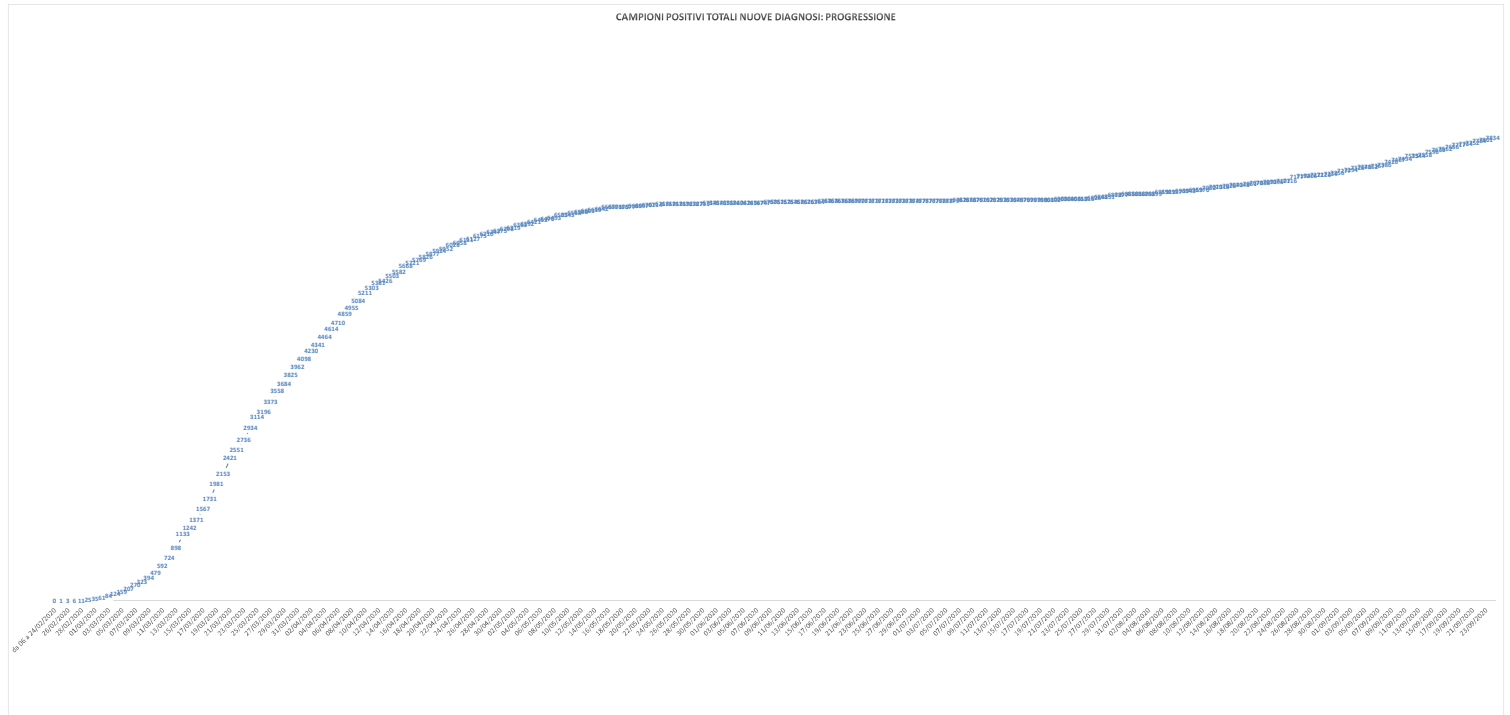

giorno	Campioni Positivi totali: progressione	Campioni testati totali: progressione
14/05/2020	6619	53813
15/05/2020	6642	54804
16/05/2020	6667	55667
17/05/2020	6673	55988
18/05/2020	6678	56463
19/05/2020	6677	57024
20/05/2020	6689	58673
21/05/2020	6697	59673
22/05/2020	6701	60232
23/05/2020	6714	60949
24/05/2020	6716	61347
25/05/2020	6718	61972
26/05/2020	6718	62813
27/05/2020	6719	63611
28/05/2020	6723	64361
29/05/2020	6727	64947
30/05/2020	6731	65617
31/05/2020	6734	66340
01/06/2020	6734	66924
02/06/2020	6735	67603
03/06/2020	6738	67923
04/06/2020	6740	68197
05/06/2020	6742	68771
06/06/2020	6745	69373
07/06/2020	6747	69973
08/06/2020	6747	70333
09/06/2020	6750	70837
10/06/2020	6751	71531
11/06/2020	6752	72169
12/06/2020	6754	72711
13/06/2020	6758	73298
14/06/2020	6762	73864
15/06/2020	6763	74394
16/06/2020	6764	74827
17/06/2020	6768	75604
18/06/2020	6768	76228
19/06/2020	6768	76777
20/06/2020	6768	77463
21/06/2020	6769	77689
22/06/2020	6770	78204
23/06/2020	6771	78811
24/06/2020	6771	79564
25/06/2020	6771	80138
26/06/2020	6773	80761
27/06/2020	6773	81397
28/06/2020	6773	81878
29/06/2020	6773	82200
30/06/2020	6774	82976
01/07/2020	6775	83827
02/07/2020	6777	84506
03/07/2020	6777	85163
04/07/2020	6778	85765
05/07/2020	6778	86396
06/07/2020	6778	86946
07/07/2020	6782	87597
08/07/2020	6786	87972
09/07/2020	6787	88206
10/07/2020	6791	88811
11/07/2020	6792	89441
12/07/2020	6792	89641
13/07/2020	6793	90200
14/07/2020	6793	90830
15/07/2020	6794	91449
16/07/2020	6797	91901
17/07/2020	6798	92441
18/07/2020	6799	92942
19/07/2020	6799	93127
20/07/2020	6801	93777
21/07/2020	6802	94448
22/07/2020	6803	95108
23/07/2020	6804	95664
24/07/2020	6806	96168
25/07/2020	6813	96696
26/07/2020	6815	96881
27/07/2020	6826	97492
28/07/2020	6843	98190
29/07/2020	6851	98941
30/07/2020	6872	99450
31/07/2020	6877	100017
01/08/2020	6885	100580
02/08/2020	6885	100526
03/08/2020	6887	101121
04/08/2020	6893	101788
05/08/2020	6899	102344
06/08/2020	6918	102992
07/08/2020	6921	103470
08/08/2020	6937	104183
09/08/2020	6939	104355
10/08/2020	6941	104951
11/08/2020	6959	105550
12/08/2020	6970	106171
13/08/2020	7002	106854
14/08/2020	7011	107541
15/08/2020	7018	108070
16/08/2020	7026	108490
17/08/2020	7044	109100
18/08/2020	7048	110796
19/08/2020	7061	111331
20/08/2020	7078	112622
21/08/2020	7088	113498
22/08/2020	7091	114766
23/08/2020	7096	115161
24/08/2020	7107	116021