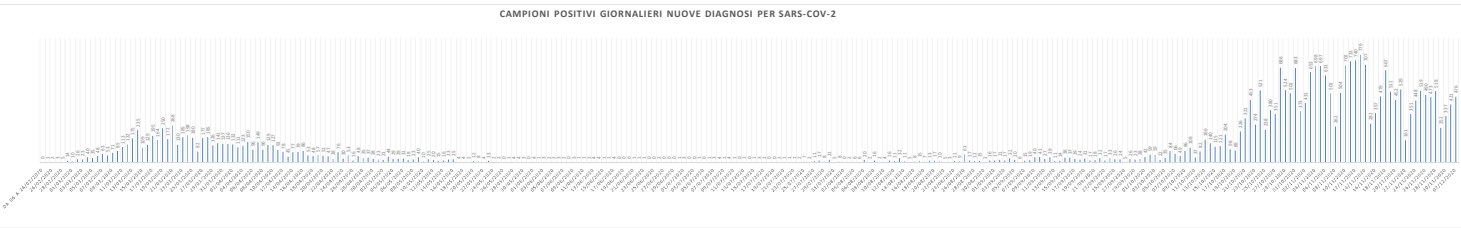

giorno	testati: totale persone sottoposte al test (con o senza sintomo)	risultati complessivi: risultato positivo (personi sottoposte al test)
01/12/2020	10	0
02/12/2020	10	0
03/12/2020	10	0
04/12/2020	10	0
05/12/2020	10	0
06/12/2020	10	0
07/12/2020	10	0
08/12/2020	10	0
09/12/2020	10	0
10/12/2020	10	0
11/12/2020	10	0
12/12/2020	10	0
13/12/2020	10	0
14/12/2020	10	0
15/12/2020	10	0
16/12/2020	10	0
17/12/2020	10	0
18/12/2020	10	0
19/12/2020	10	0
20/12/2020	10	0
21/12/2020	10	0
22/12/2020	10	0
23/12/2020	10	0
24/12/2020	10	0
25/12/2020	10	0
26/12/2020	10	0
27/12/2020	10	0
28/12/2020	10	0
29/12/2020	10	0
30/12/2020	10	0
31/12/2020	10	0
01/01/2021	10	0
02/01/2021	10	0
03/01/2021	10	0
04/01/2021	10	0
05/01/2021	10	0
06/01/2021	10	0
07/01/2021	10	0
08/01/2021	10	0
09/01/2021	10	0
10/01/2021	10	0
11/01/2021	10	0
12/01/2021	10	0
13/01/2021	10	0
14/01/2021	10	0
15/01/2021	10	0
16/01/2021	10	0
17/01/2021	10	0
18/01/2021	10	0
19/01/2021	10	0
20/01/2021	10	0
21/01/2021	10	0
22/01/2021	10	0
23/01/2021	10	0
24/01/2021	10	0
25/01/2021	10	0
26/01/2021	10	0
27/01/2021	10	0
28/01/2021	10	0
29/01/2021	10	0
30/01/2021	10	0
31/01/2021	10	0
01/02/2021	10	0
02/02/2021	10	0
03/02/2021	10	0
04/02/2021	10	0
05/02/2021	10	0
06/02/2021	10	0
07/02/2021	10	0
08/02/2021	10	0
09/02/2021	10	0
10/02/2021	10	0
11/02/2021	10	0
12/02/2021	10	0
13/02/2021	10	0
14/02/2021	10	0
15/02/2021	10	0
16/02/2021	10	0
17/02/2021	10	0
18/02/2021	10	0
19/02/2021	10	0
20/02/2021	10	0
21/02/2021	10	0
22/02/2021	10	0
23/02/2021	10	0
24/02/2021	10	0
25/02/2021	10	0
26/02/2021	10	0
27/02/2021	10	0
28/02/2021	10	0
29/02/2021	10	0
30/02/2021	10	0
31/02/2021	10	0